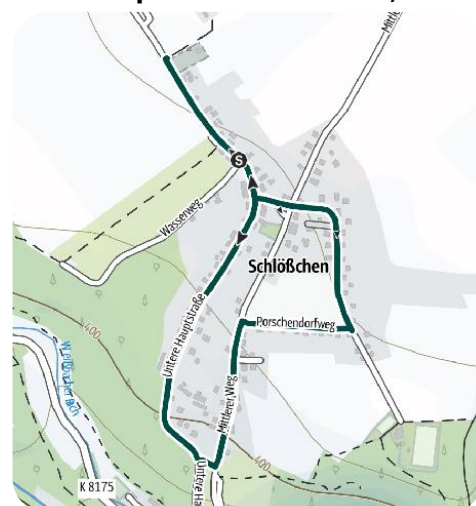

Alle Angaben ohne Gewähr. Änderungen vorbehalten.

GREIFENSTEIN-
REGION

 **E P L R** Entwicklungsprogramm für den ländlichen Raum in Thüringen 2014-2020

Datum	Veranstaltung	Ort/Treffpunkt	Kontakt/Informationen
01.10.22-29.04.23 Sa 13:00-17:00 Uhr	Sonderausstellung "Kimono vs. Samurai-Rüstung"	Raritätensammlung Bruno Gebhardt, Rathausstr. 14, 08297 Zwönitz	Führungen ab 6 P. ganzjährig auch an Werk- und Sonntagen, Anmeldung & Infos unter Tel. 037754 2323
05.11.22-30.09.23 Di- So 10:00-16:00 Uhr	Sonderausstellung "Ehrenfriedersdorfer Bergbau im Spiegel der Kunst"	Besucherbergwerk, Am Sauerberg 1, 09427 Ehrenfriedersdorf	Infos unter Tel. 037341 2557 oder www.zinngrube.de
02.12.22-05.11.23 Di-So 10:00-17:00 Uhr	Mitmach-Ausstellung Römer & Germanen	Burg Scharfenstein, Schloßberg 1, 09430 Drebach	Infos unter www.burg-scharfenstein.de
25.02.-05.03.23 Mo-Fr 13:00-17:00 Uhr, Sa-So 10:00-17:00 Uhr	Historische Fotoausstellung - Leben & Feiern	Volkshaus Thum, Neumarkt 4, 09419 Thum	Infos unter Tel. 037297 769280
26.02.-02.04.23 So, 15:00-17:00 Uhr oder nach Vereinbarung	LIEBEWESEN Gemaltes und mehr von Monika Meichsner	Stiftung Tholm, Friedrichstraße 1a, 09380 Thalheim	beinahe fotografische Darstellungen, Mal- und Zeichentechnik, Infos unter www.tholm.art/veranstaltungen oder Tel. 03721 2690787
17.03.-16.04.23 Fr-So 10:00-17:00 Uhr	Osterschau im Depot Pohl-Ströhe	Emil-Werner-Weg 96, 09423 Gelenau	Infos unter www.lopesa.de
18.03.-16.04.23 Sa-So 11:00-17:00 Uhr	Erstes Deutsches Strumpfmuseum geöffnet	Rathausplatz 1A, 09423 Gelenau	Infos unter www.gelenau.de

Krokusblüte

Das **Blütenmeer** der Krokusse bestaunen - bei einer **Wanderung entlang der Krokuswiesen**. Die Blütezeit der „Nackten Jungfern“ umfasst 2 bis 3 Wochen zwischen Anfang März und Mitte April.

Das violette Meer in Drebacher, 3,9 km

Kartengrundlagen: outdooractive Kartografie; ©OpenStreetMap (www.openstreetmap.org)

Die Blütenpracht in Schlößchen, 2 km

Alle Angaben ohne Gewähr. Änderungen vorbehalten.