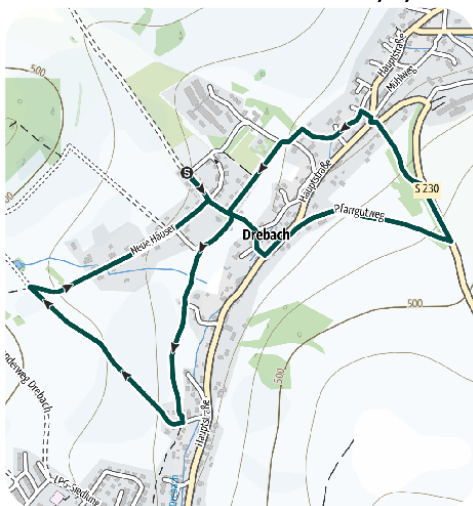

Krokusblüte

Das **Blütenmeer** der Krokusse bestaunen - bei einer **Wanderung entlang der Krokuswiesen**. Die Blütezeit der „Nackten Jungfern“ umfasst 2 bis 3 Wochen zwischen Anfang März und Mitte April.

Das violette Meer in Drebacher, 3,9 km

Kartengrundlagen: outdooractive Kartografie; ©OpenStreetMap (www.openstreetmap.org)